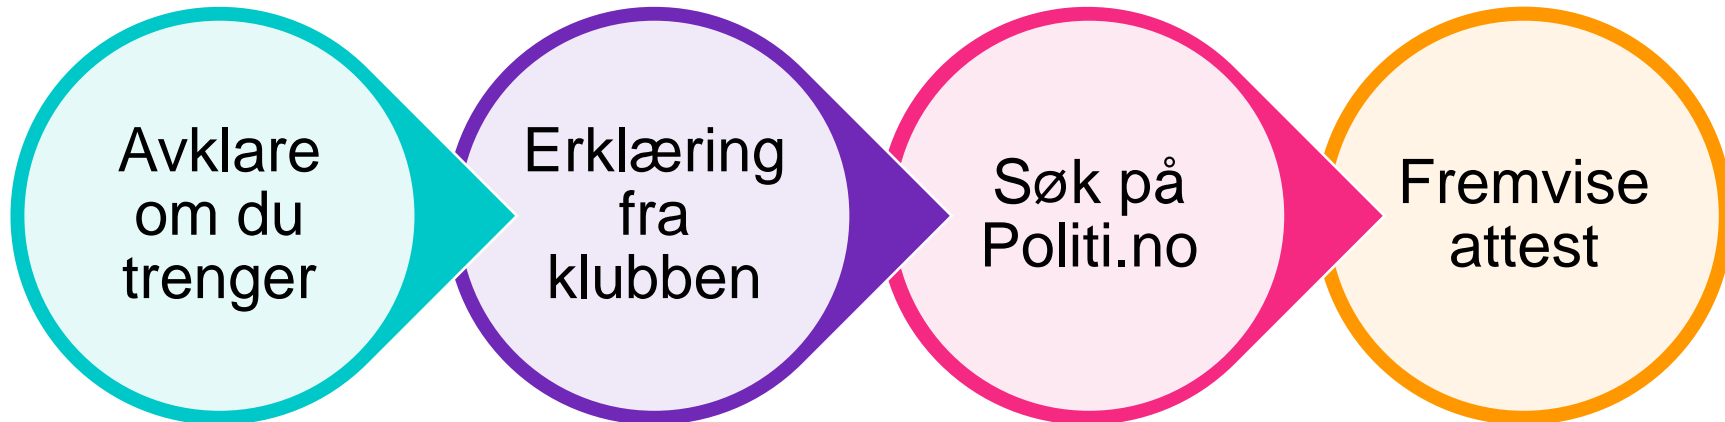

Politiattest

Rutinebeskrivelse

- Alle personer med oppgaver i EIF som innebærer nær kontakt med og/eller et tillitsforhold til barn, unge og personer med utviklingshemming skal ha Politiattest

- Er du i tvil kan du ta kontakt med kontaktperson som nevnt nedenfor eller Politiet.